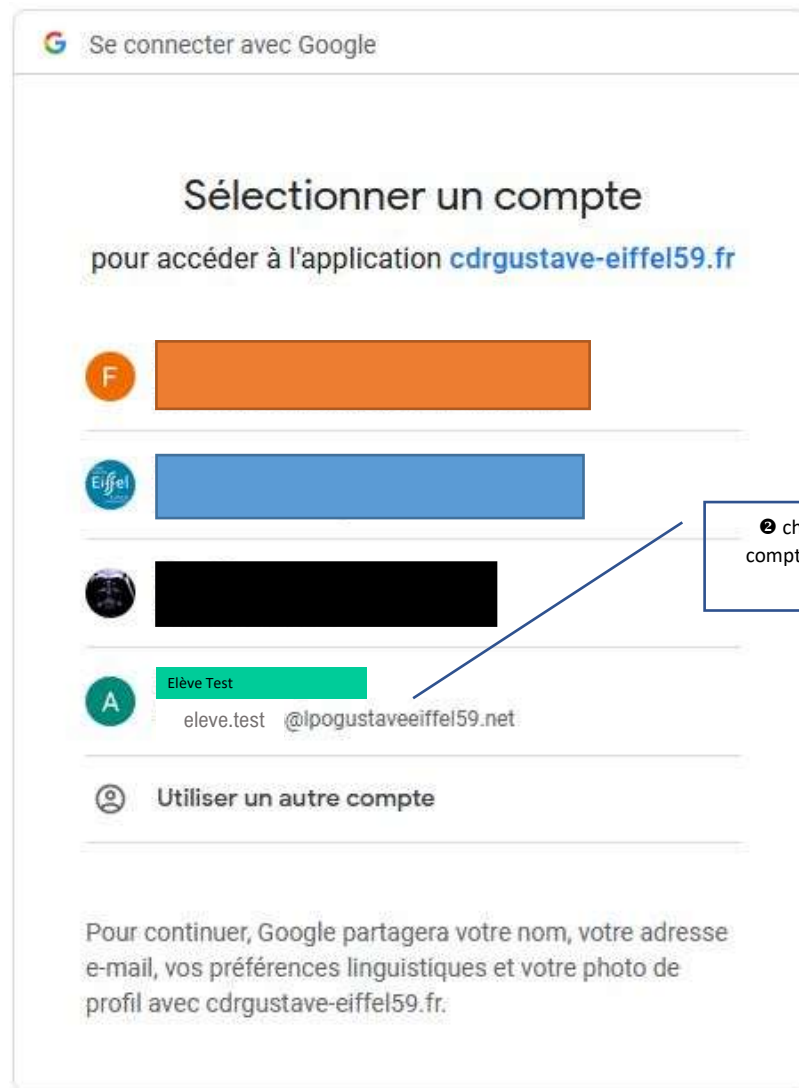

Centre de ressources

En tant qu'élève il est obligatoire de se connecter avec votre adresse : @lpogustaveeiffel59.net

Centre de ressources

En cas de pbl contactez votre PP

1 cliquez pour vous connecter depuis votre compte Google LPO

2 choisissez votre compte LPO qui a été activé

Elève Test

Prendre Rendez-vous

Mes rendez-vous

Déconnexion

vous arrivez sur votre page d'accueil regroupant tous vos RdV

Liste des Rendez-vous

LISTE DES RENDEZ-VOUS